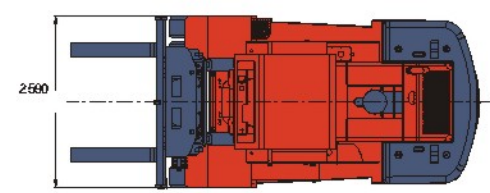

HELI 安徽合力股份有限公司
中国合力 提升未来 ANHUI HELI CO., LTD.
地址：合肥市经开区方兴大道668号
NO.668 Fangxing Street, Economical Development Zone, Hefei, P.R.China
电话 TEL: (86 551)63689111, 63689365
传真 FAX: (86 551)63689365
服务：4001-600761
网址 WEBSITE: <http://www.heli.china.com>

* 本公司保留更改产品设计和规格的权利，恕不另行通知。
* Details of specifications and equipment are based on information available at the time of printing and may change without notice.

授权经销商 AUTHORIZED DEALER