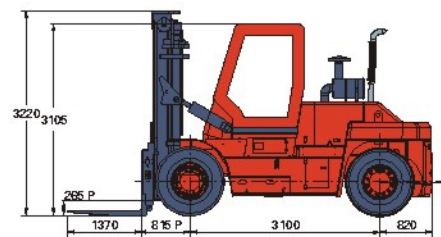

HELI 安徽合力股份有限公司
中国合力 提升未来 ANHUI HELI CO., LTD.
地址：合肥市经开区方兴大道668号
NO.668 Fangxing Street, Economical Development Zone, Hefei, P.R.China
电话 TEL: (86 551)63689111, 63689365
传真 FAX: (86 551)63689365
服务：4001-600761
网址 WEBSITE: <http://www.heli.china.com>

* 本公司保留更改产品设计和规格的权利，恕不另行通知。
* Details of specifications and equipment are based on information available at the time of printing and may change without notice.

授权经销商 AUTHORIZED DEALER