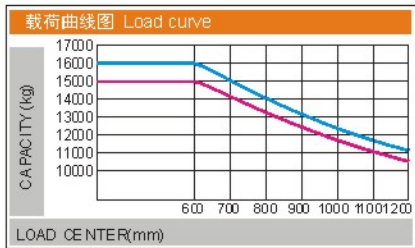

HELI 安徽合力股份有限公司
中国合力 提升未来 ANHUI HELI CO., LTD.
地址：合肥市经开区方兴大道668号
NO.668 Fangxing Street, Economical Development Zone, Hefei, P.R.China
电话 TEL: (86 551)63689111, 63689365
传真 FAX: (86 551)63689365
服务：4001-600761
网址 WEBSITE: <http://www.heli.china.com>

* 本公司保留更改产品设计和规格的权利，恕不另行通知。
* Details of specifications and equipment are based on information available at the time of printing and may change without notice.

授权经销商 AUTHORIZED DEALER